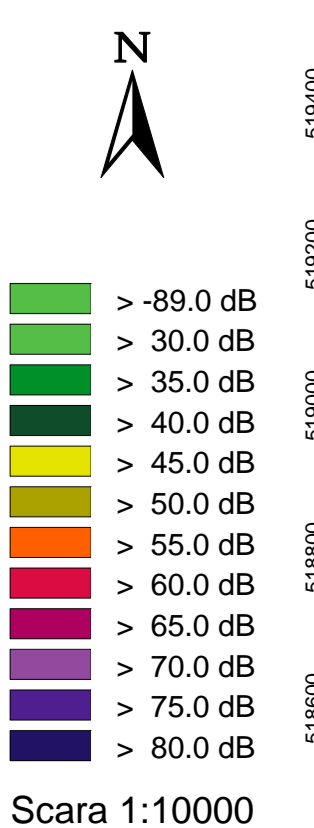

Harta strategica de zgomot a Municipiului Arad Indicatorul Lzsn - Cale ferata

Harta strategica de zgomot a Municipiului Arad Indicatorul Ln - Cale ferata

Harta de conflict a Municipiului Arad
Indicatorul Lzsn - Cale ferata

Harta de conflict a Municipiului Arad Indicatorul Ln - Cale ferata

- > -10.0 dB
- > -5.0 dB
- > 0.0 dB
- > 5.0 dB

Harta de conflict a Municipiului Arad Indicatorul Lzsn - Cale ferata

Harta de conflict a Municipiului Arad Indicatorul Ln - Cale ferata

- > -10.0 dB
- > -5.0 dB
- > 0.0 dB
- > 5.0 dB

Harta strategica de zgomot a Municipiului Arad
 Indicatorul L_{zsn} - Cale ferata

Harta de conflict a Municipiului Arad Indicatorul Ln - Cale ferata

- > -10.0 dB
- > -5.0 dB
- > 0.0 dB
- > 5.0 dB