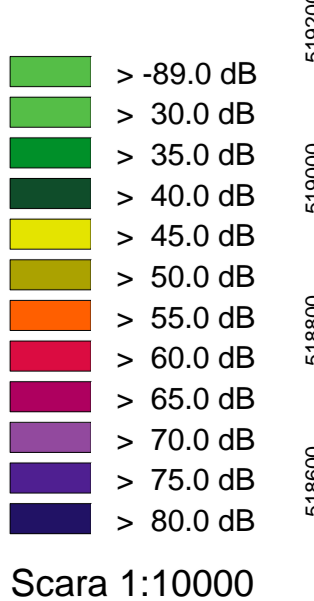

Harta strategica de zgomot a Municipiului Arad Indicatorul Lzsn - Cale ferata

Harta strategica de zgomot a Municipiului Arad Indicatorul Ln - Cale ferata

Harta de conflict a Municipiului Arad
Indicatorul Lzsn - Cale ferata

Harta de conflict a Municipiului Arad Indicatorul Ln - Cale ferata

- > -10.0 dB
- > -5.0 dB
- > 0.0 dB
- > 5.0 dB

Harta de conflict a Municipiului Arad Indicatorul Lzsn - Cale ferata

Harta de conflict a Municipiului Arad Indicatorul Ln - Cale ferata

- > -10.0 dB
- > -5.0 dB
- > 0.0 dB
- > 5.0 dB

Harta strategica de zgomot a Municipiului Arad
 Indicatorul L_{zsn} - Cale ferata

Harta de conflict a Municipiului Arad Indicatorul Ln - Cale ferata

- > -10.0 dB
- > -5.0 dB
- > 0.0 dB
- > 5.0 dB