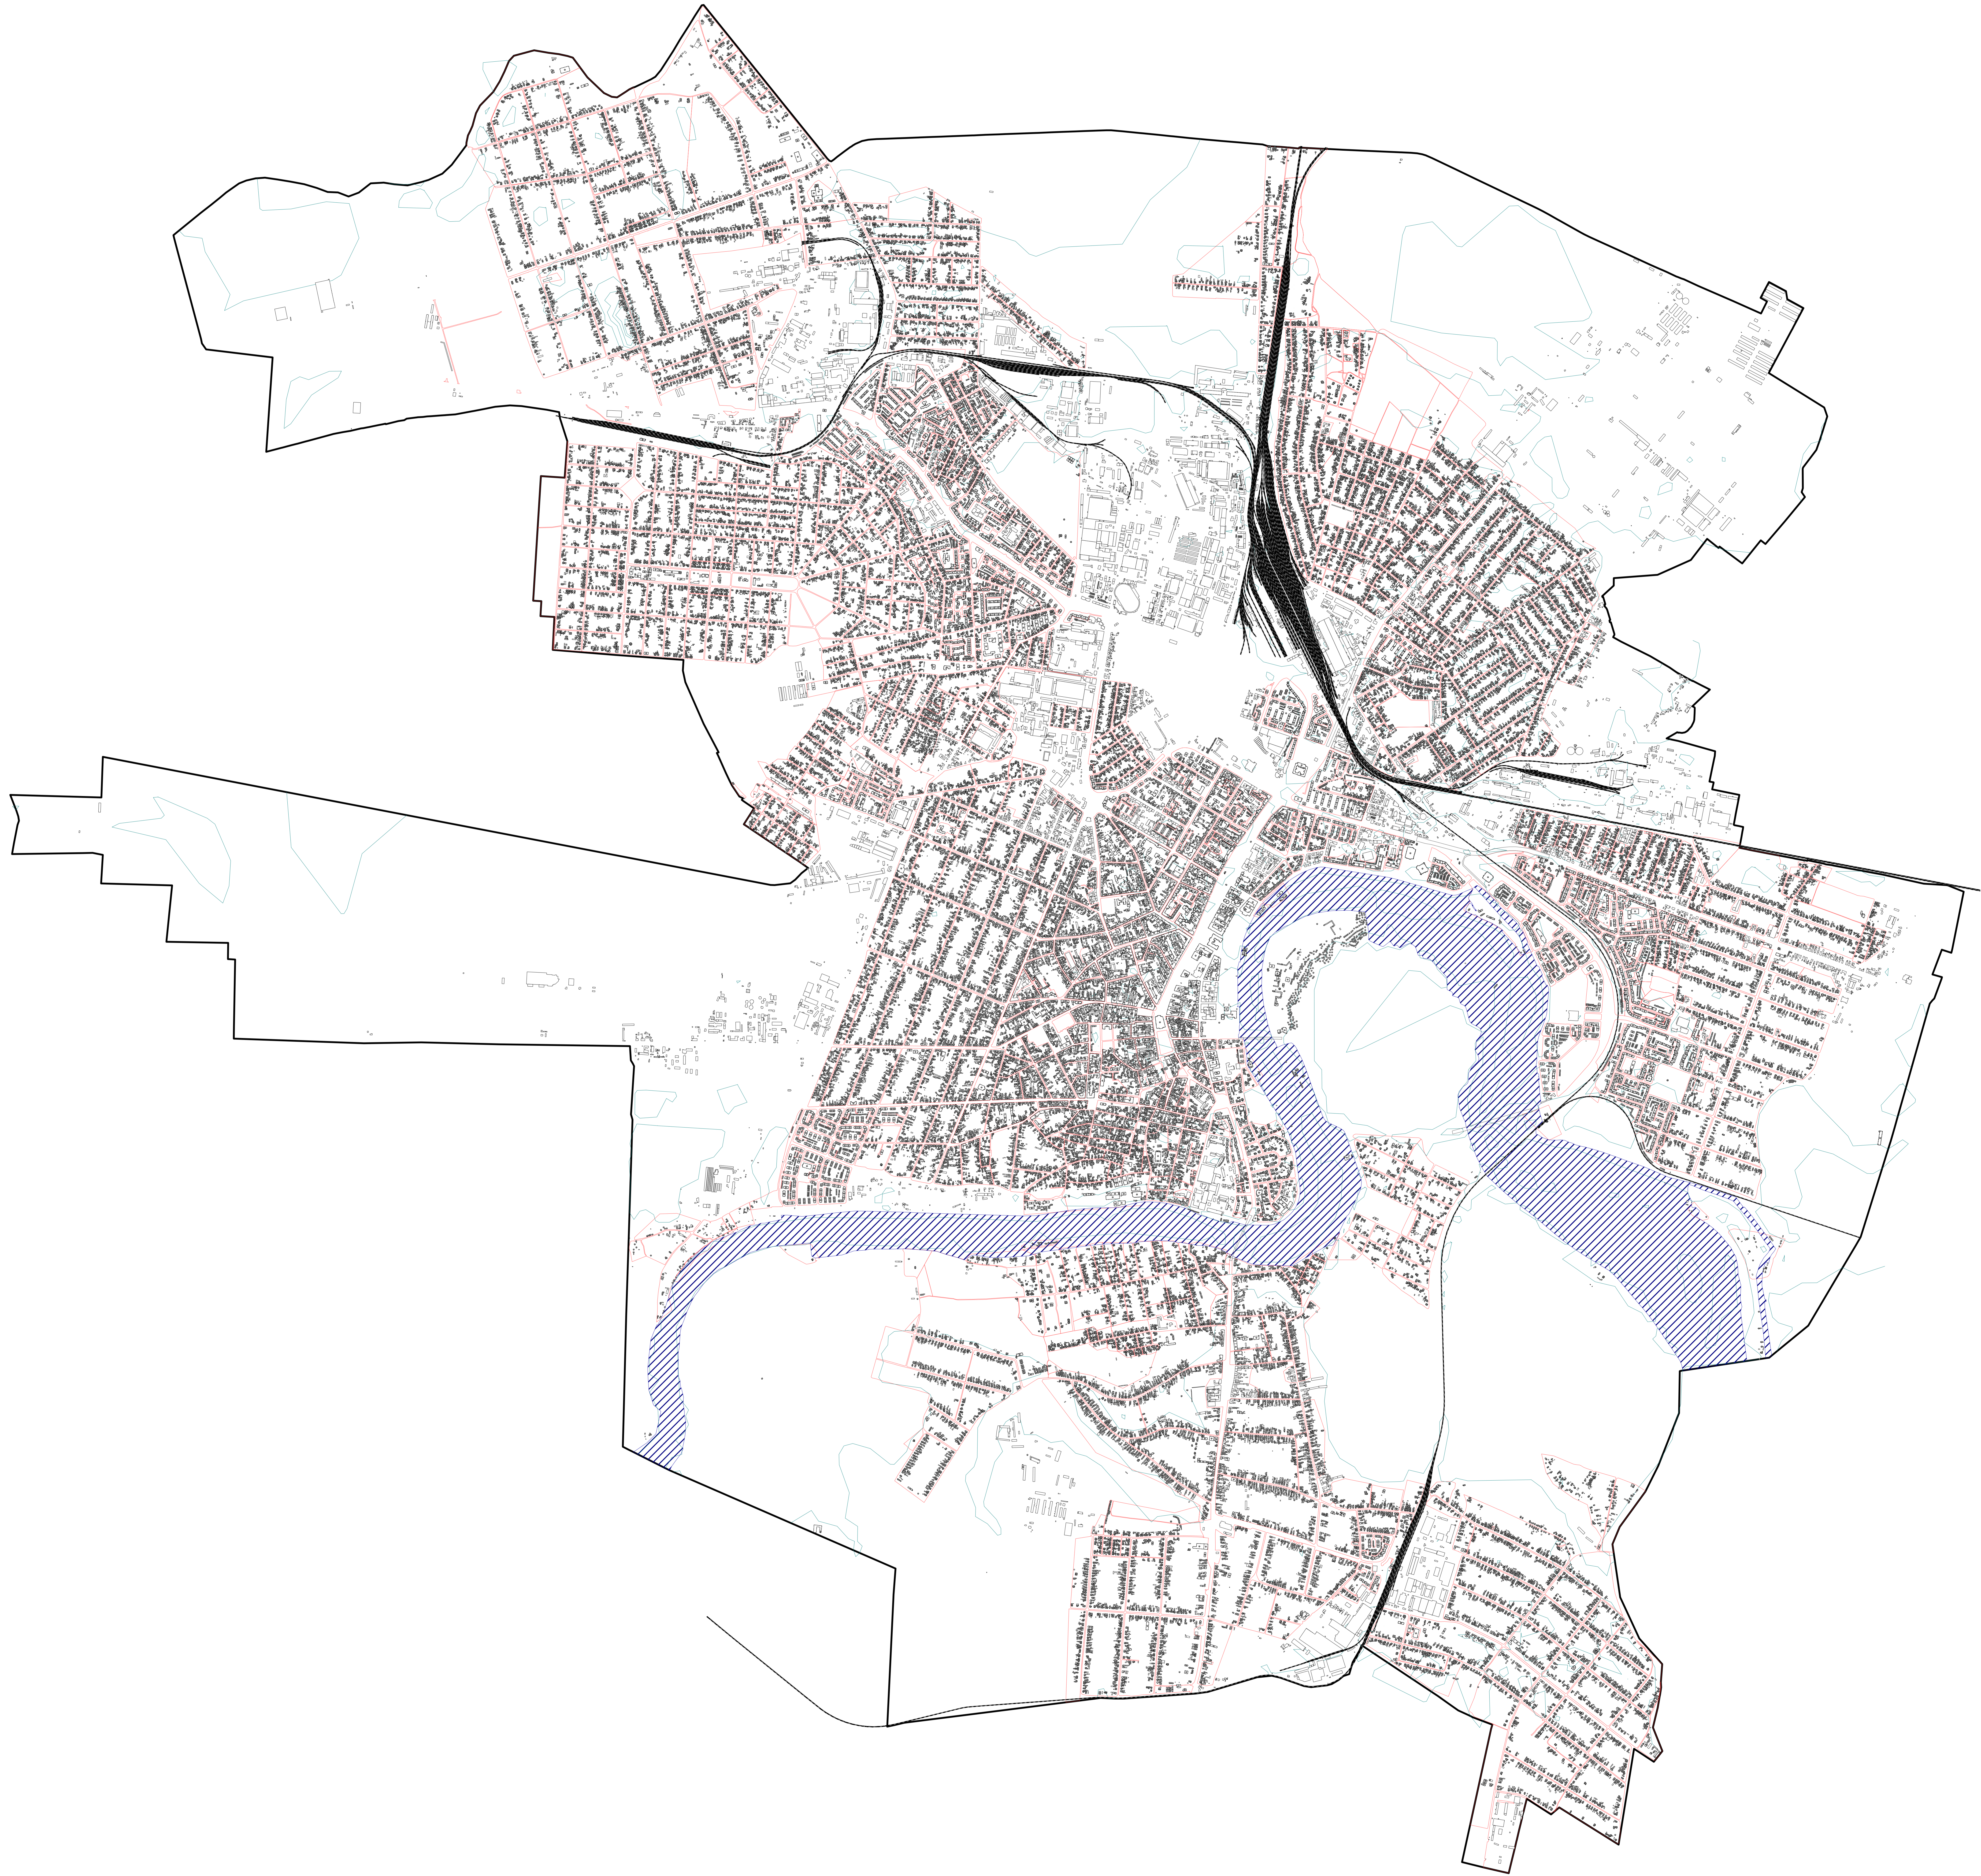

Harta strategica de zgomot a Municipiului Arad Indicatorul Lzsn - Cale ferata

Harta strategica de zgomot a Municipiului Arad Indicatorul Ln - Cale ferata

Harta de conflict a Municipiului Arad
Indicatorul Lzsn - Cale ferata

Harta de conflict a Municipiului Arad Indicatorul Ln - Cale ferata

- > -10.0 dB
- > -5.0 dB
- > 0.0 dB
- > 5.0 dB

Harta de conflict a Municipiului Arad Indicatorul Lzsn - Cale ferata

Harta de conflict a Municipiului Arad Indicatorul Ln - Cale ferata

- > -10.0 dB
- > -5.0 dB
- > 0.0 dB
- > 5.0 dB

Harta strategica de zgomot a Municipiului Arad
 Indicatorul L_{zsn} - Cale ferata

Harta de conflict a Municipiului Arad Indicatorul Ln - Cale ferata

- > -10.0 dB
- > -5.0 dB
- > 0.0 dB
- > 5.0 dB