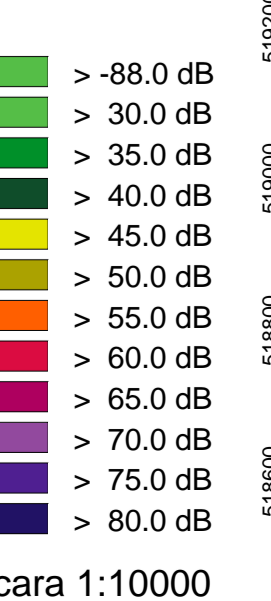

Harta strategica de zgomot a Municipiului Arad Indicatorul Lzsn - Cale ferata

Harta strategica de zgomot a Municipiului Arad Indicatorul Ln - Cale ferata

Harta de conflict a Municipiului Arad
Indicatorul Lzsn - Cale ferata

Harta de conflict a Municipiului Arad Indicatorul Ln - Cale ferata

- > -10.0 dB
- > -5.0 dB
- > 0.0 dB
- > 5.0 dB

Harta de conflict a Municipiului Arad Indicatorul Lzsn - Cale ferata

Harta de conflict a Municipiului Arad Indicatorul Ln - Cale ferata

- > -10.0 dB
- > -5.0 dB
- > 0.0 dB
- > 5.0 dB

Harta strategica de zgomot a Municipiului Arad
 Indicatorul L_{zsn} - Cale ferata

Harta de conflict a Municipiului Arad Indicatorul Ln - Cale ferata

- > -10.0 dB
- > -5.0 dB
- > 0.0 dB
- > 5.0 dB