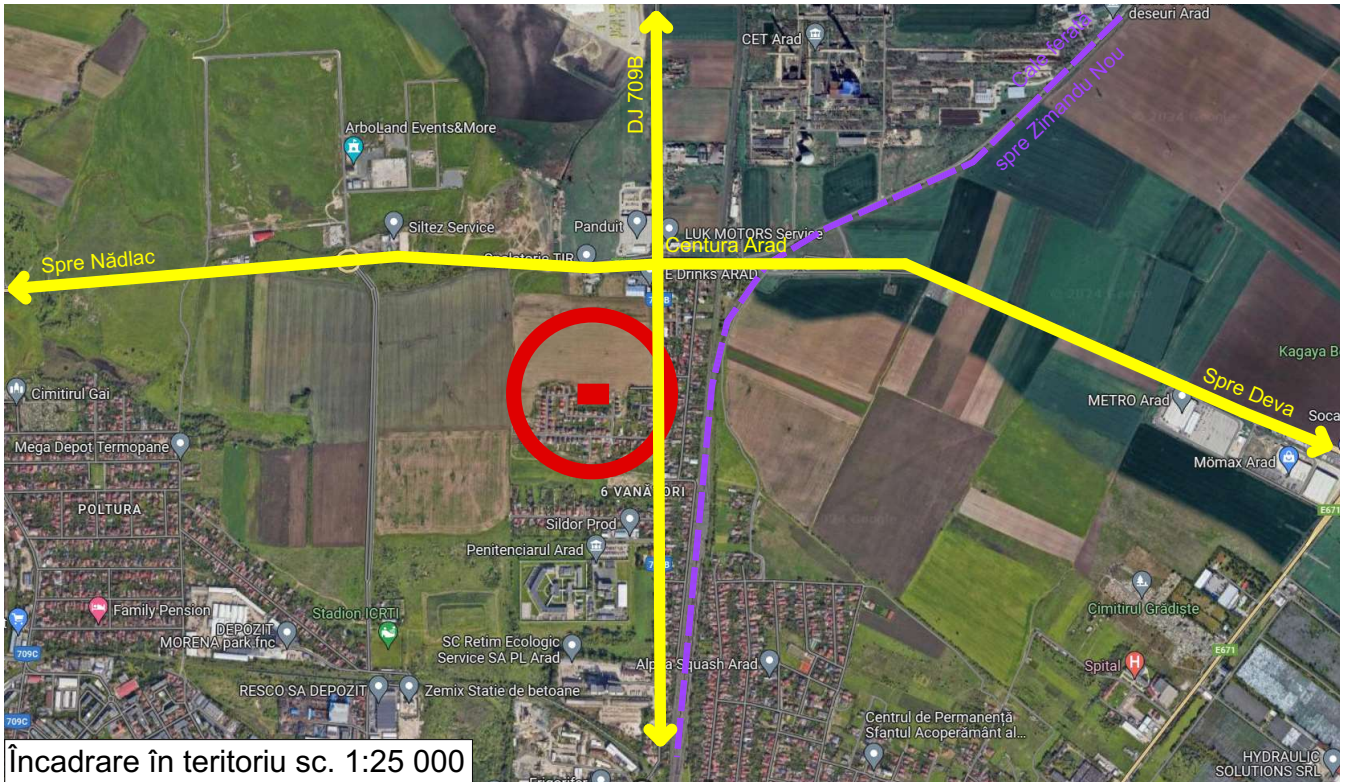

Încadrare în teritoriu sc. 1:5000

Încadrare în teritoriu sc. 1:25 000

<p><b>S.C. L&amp;C TOTAL PROIECT S.R.L.</b></p> <p>Arad, str.Muncii nr.34 C.I.F. 17446955</p>				<p><b>Beneficiar</b></p> <p><b>S.C. ATHENA APARTMENTS S.R.L.</b></p>	<p>PROIECT NR. 11/2023</p>
<b>SPECIFICATIE</b>	<b>NUME</b>	<b>SEMNTATURA</b>	<b>SCARA</b>	<p><b>Titlu proiect-adresa</b></p> <p><b>ZONA REZIDENȚIALĂ - LOCUINȚE INDIVIDUALE</b></p> <p><b>Intravilan Arad CF 365376, 365375, 365310, 365308, 365311, 364994 jud.Arad</b></p>	<b>FAZA</b>
<b>SEF PROIECT</b>	arh.Cioara Lucian				S.O.
<b>PROIECTAT</b>	arh.Cioara Lucian		<b>DATA</b>	<p><b>Titlu plansa</b></p> <p><b>ÎNCADRAREA ÎN TERITORIU</b></p>	<p>Plansa nr. 01</p>
<b>DESEAT</b>	arh.stag. Ionescu Lois Cristiana		2024		