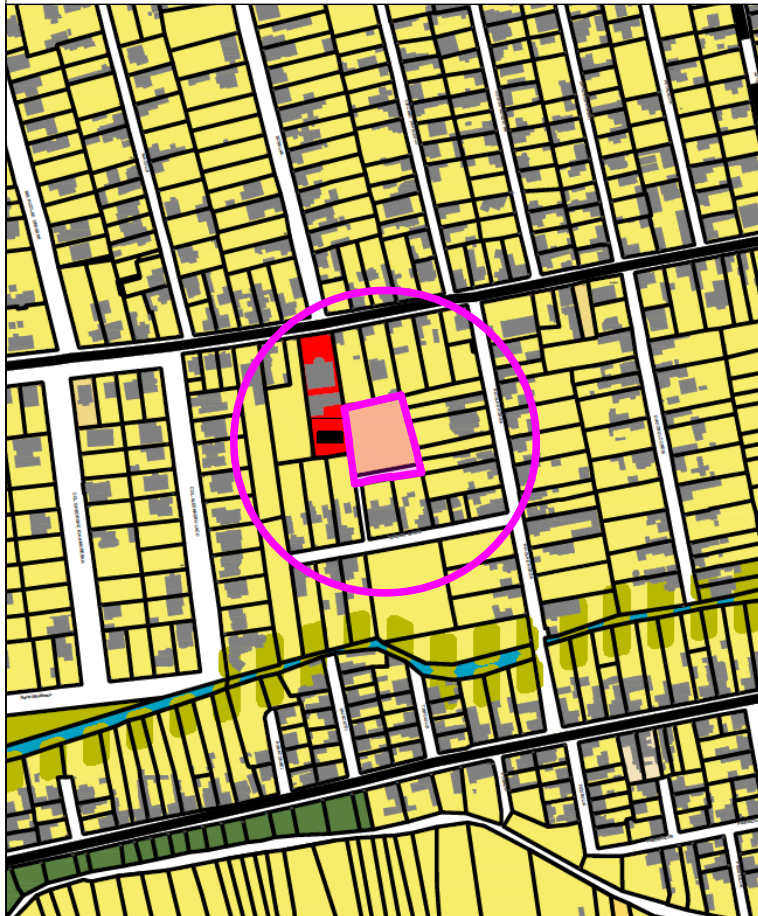

INCADRARE ZONA

INCADRARE Primaria Arad GIS

INCADRARE GOOGLE MAPS

INCADRARE P.U.G. - REGLEMENTARI URBANISTICE

STUDIO M SOIMA

B-DUL. REVOLUTIEI, NR. 56, MANSARDA, ARAD.
CUI. 36441261 J2/1045/2016
TEL. 0724/692511 STUDIO.M.ARAD@YAHOO.COM

PROIECTAT: Arh. Mircea Soima

DESENAT: Arh. Mircea Soima

SCARA:
1:5000

2025

Str. Teodor Maris, nr. 6, Mun. Arad CF 330134 - Arad Jud. Arad

INCADARAREA IN ZONA

Dim. plansa:
210.0x297.0

A-01