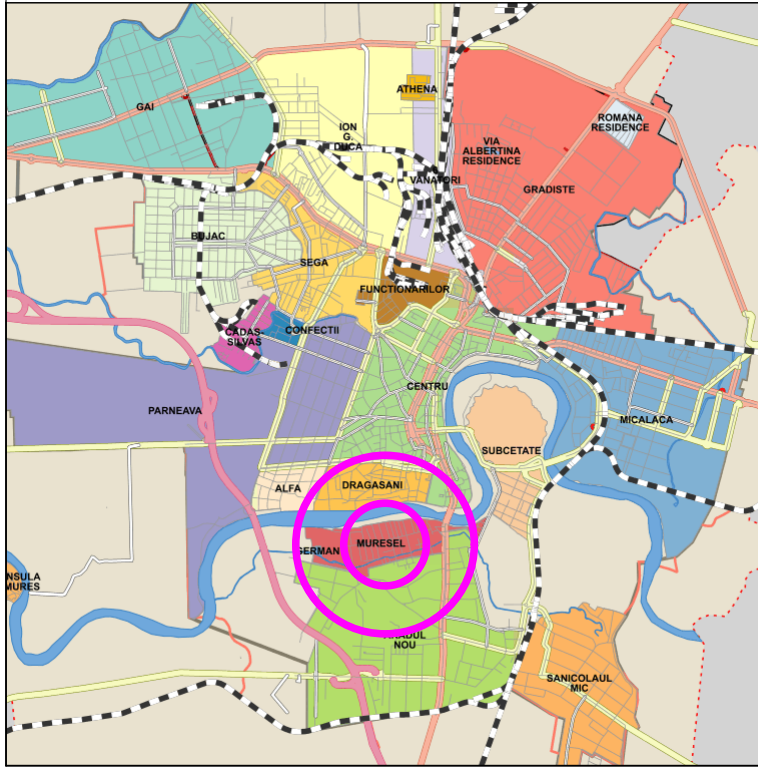

INCADRARE ZONA

INCADRARE Primaria Arad GIS

INCADRARE GOOGLE MAPS

INCADRARE P.U.G. - REGLEMENTARI URBANISTICE

STUDIO M SOIMA

B-DUL. REVOLUTIEI, NR. 56, MANSARDA, ARAD.
CUI. 36441261 J2/1045/2016
TEL. 0724/692511 STUDIO.M.ARAD@YAHOO.COM

PROIECTAT: Arh. Mircea Soima

DESENAT: Arh. Mircea Soima

SCARA:
1:5000

2025

Str. Teodor Maris, nr. 6, Mun. Arad CF 330134 - Arad Jud. Arad

INCADARAREA IN ZONA

Dim. plansa:
210.0x297.0

A-01